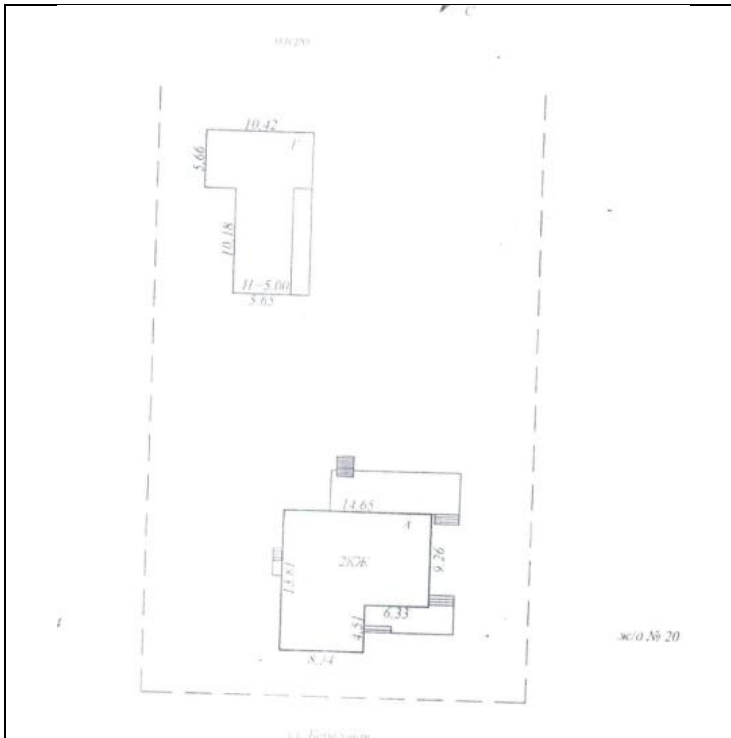

Информационное сообщение

Продается частный жилой дом (коттедж) площадью 240 кв.м., этаж 1, 2, подвал, адрес объекта: **Коми, Сыктывдинский район, село Выльгорт, Береговая улица, дом 22.** Расположен на земельном участке 20 соток, в охраняемом посёлке "Сосновый Берег", в десяти минутах езды от г. Сыктывкар, в экологически чистом месте, на берегу озера. В доме все коммуникации (газовый котёл Vailant, вода, канализация, электричество). Ремонт выполнен с использованием качественных натуральных материалов в современном европейском стиле. На территории участка есть кирпичная двухэтажная баня с встроенной сауной и бассейном. Собственник – Банк.

Месторасположение:

Фотографии объекта:

План помещений:

Дополнительная информация по телефону +7 922 272 02 27; (8212) 409-723, а так же на сайтах:
<https://www.zalog24.ru/>, http://www.sevnb.ru/business/pledge_property