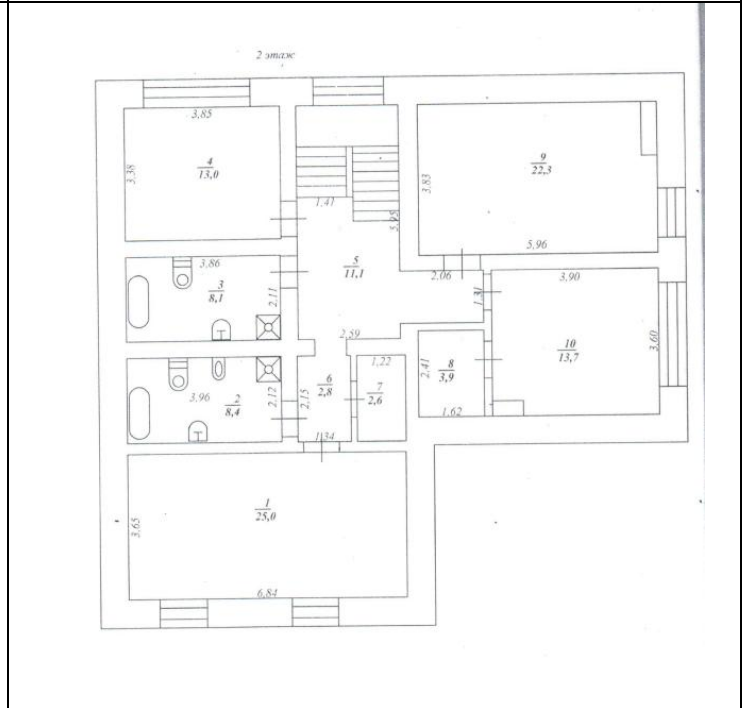

Информационное сообщение

Продается частный жилой дом (коттедж) площадью 240 кв.м., этаж 1, 2, подвал, адрес объекта: **Коми, Сыктывдинский район, село Выльгорт, Береговая улица, дом 22.** Расположен на земельном участке 20 соток, в охраняемом посёлке "Сосновый Берег", в десяти минутах езды от г. Сыктывкар, в экологически чистом месте, на берегу озера. В доме все коммуникации (газовый котёл Vailant, вода, канализация, электричество). Ремонт выполнен с использованием качественных натуральных материалов в современном европейском стиле. На территории участка есть кирпичная двухэтажная баня с встроенной сауной и бассейном. Собственник – Банк.

Месторасположение:

Фотографии объекта:

План помещений:

Дополнительная информация по телефону +7 922 272 02 27; (8212) 409-723, а так же на сайтах:
<https://www.zalog24.ru/>, http://www.sevnb.ru/business/pledge_property