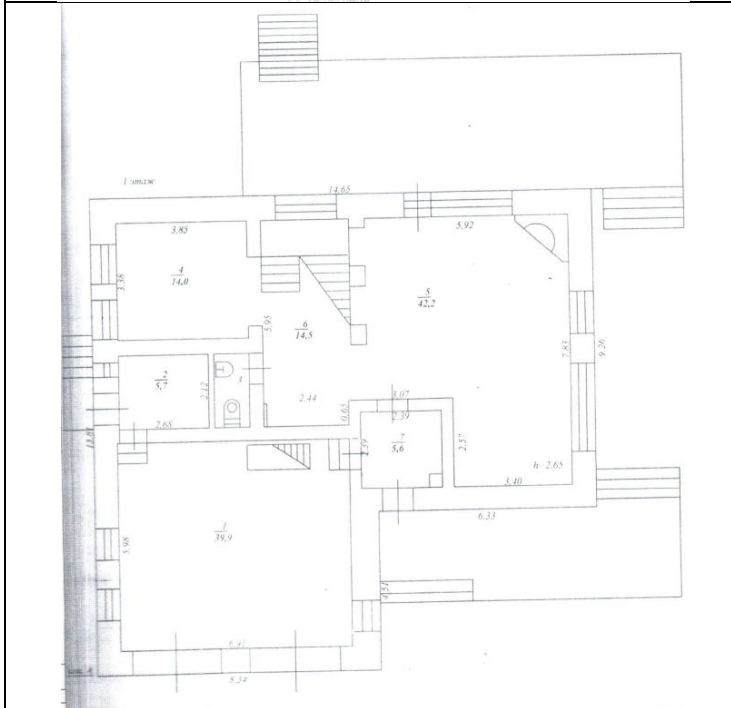

Информационное сообщение

Продается частный жилой дом (коттедж) площадью 240 кв.м., этаж 1, 2, подвал, адрес объекта: **Коми, Сыктывдинский район, село Выльгорт, Береговая улица, дом 22.** Расположен на земельном участке 20 соток, в охраняемом посёлке "Сосновый Берег", в десяти минутах езды от г. Сыктывкар, в экологически чистом месте, на берегу озера. В доме все коммуникации (газовый котёл Vailant, вода, канализация, электричество). Ремонт выполнен с использованием качественных натуральных материалов в современном европейском стиле. На территории участка есть кирпичная двухэтажная баня с встроенной сауной и бассейном. Собственник – Банк.

Месторасположение:

Фотографии объекта:

План помещений:

Дополнительная информация по телефону +7 922 272 02 27; (8212) 409-723, а так же на сайтах:
<https://www.zalog24.ru/>, http://www.sevnb.ru/business/pledge_property