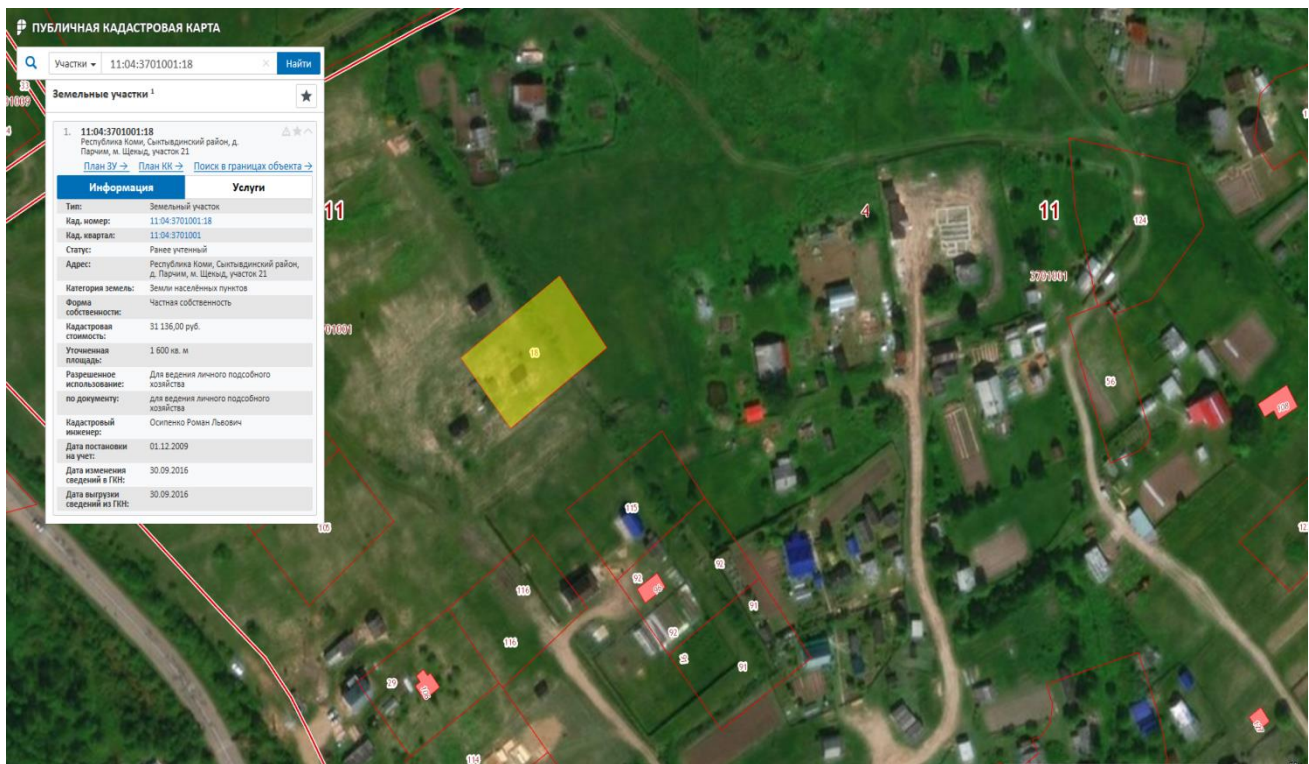

План земельного участка

Дополнительная информация по телефону +7 922 272 02 27; (8212) 409-723, а так же на сайтах:
<https://www.zalog24.ru/>, <http://www.sevnb.ru/business/pledge_property>